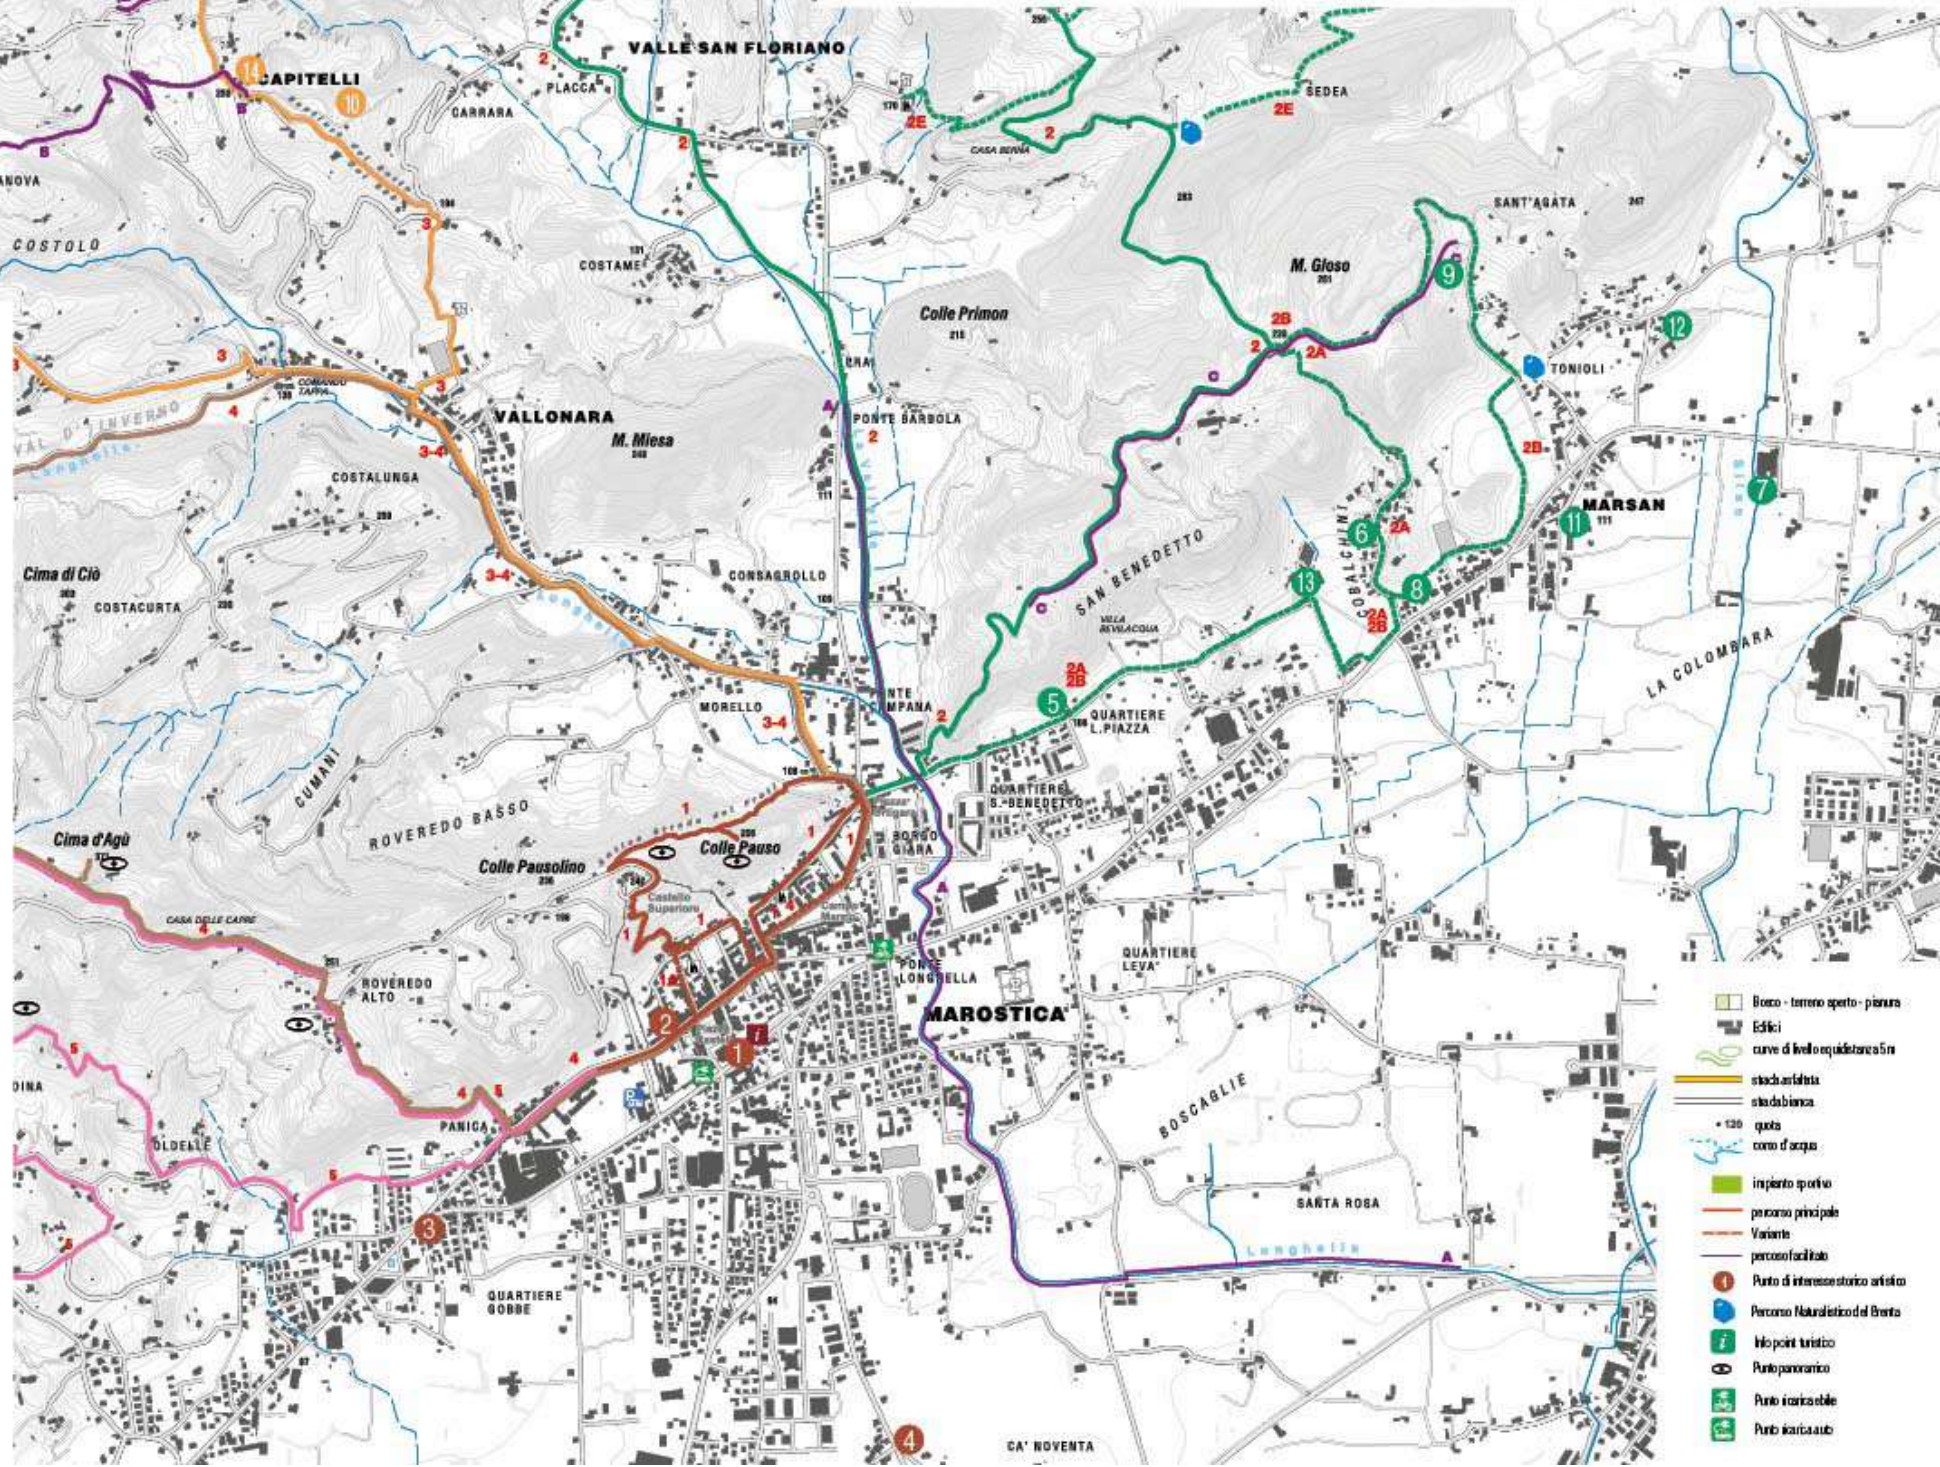

MAPPA DEGLI ITINERARI DELL'OLIO DI MAROSTICA

Scegli e costruisci la tua esperienza su misura al gusto di Olio di Marostica

- 1 BAR LA STAZIONE
- 2 CAFFÈ ROMA SAS
- 3 PASTICCERIA PANIFICIO TOMASI
- 4 RISTORANTE PIZZERIA LUNAELALTRO
- 5 FATTORIA DIDATTICA DI VIA CANALE
- 6 FATTORIA SOCIALE PACHAMAMA
- 7 FRANTOIO PEDEMONTANA DEL GRAPPA
- 8 CAMPAGNARO
- 9 RISTORANTE S. AGATA
- 10 AZIENDA AGRICOLA BIOLOGICA COL DI STELLA
- 11 AGRITURISMO CA' TRES
- 12 AGRITURISMO DA PION
- 13 AZIENDA AGRICOLA RASELLI ENRICO MARIA
- 14 TRATTORIA PIZZERIA "AI CAPITELI"

- Bosco - terreno aperto - pianura
- Edifici
- curve di livello equidistanti 5m
- stadio antichità
- stadio bianca
- quota
- + 120
- cono d'acqua
- in piano sportivo
- percorso principale
- Varianze
- percorso facilitato
- Punto di interesse storico artistico
- Percorso Naturalistico del Brenta
- Info point turistico
- Punto panoramico
- Punto icaricabile
- Punto icaricabile